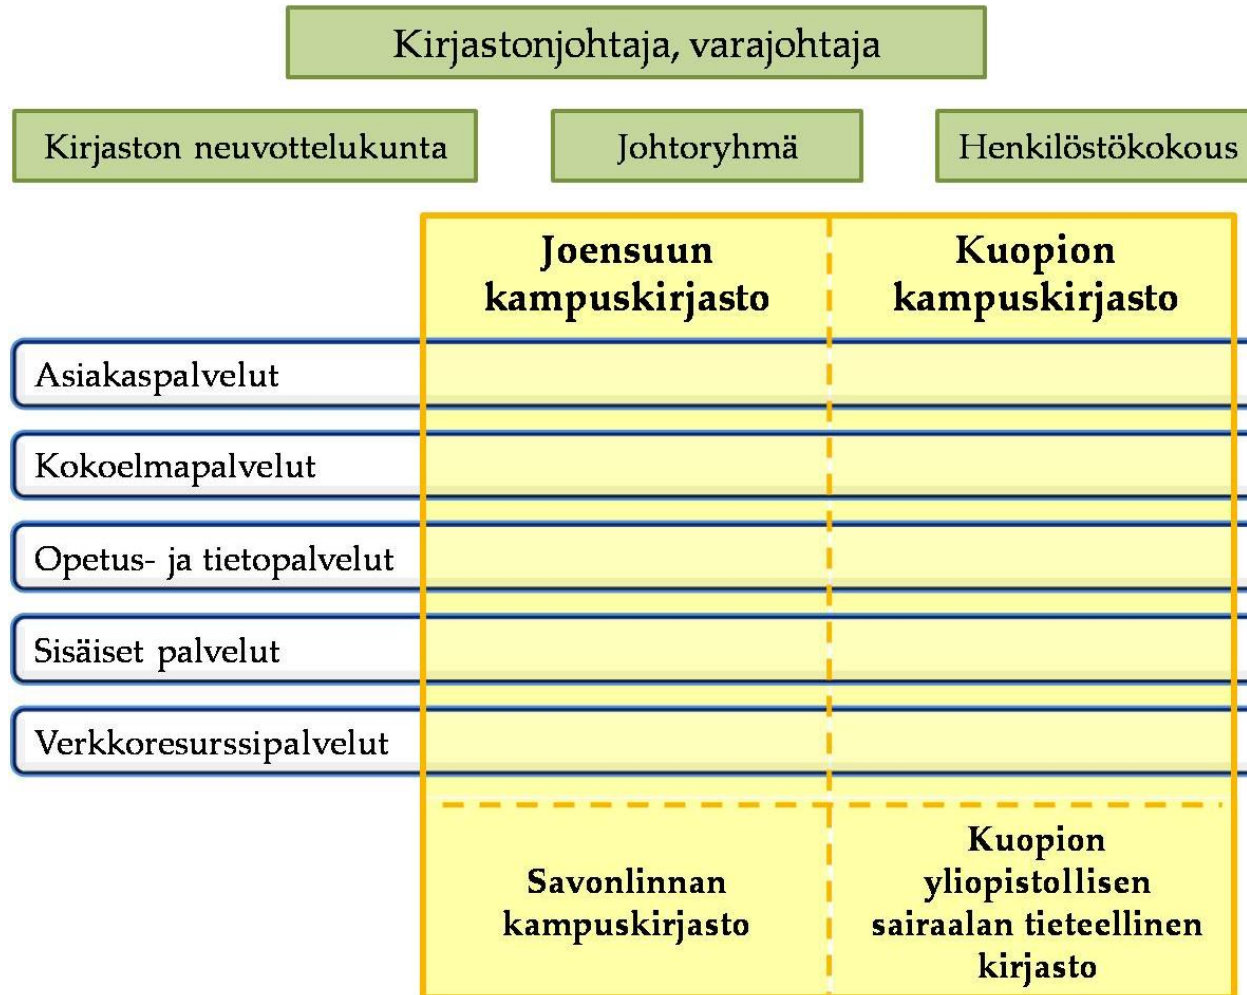

Itä-Suomen yliopiston (UEF) kirjasto