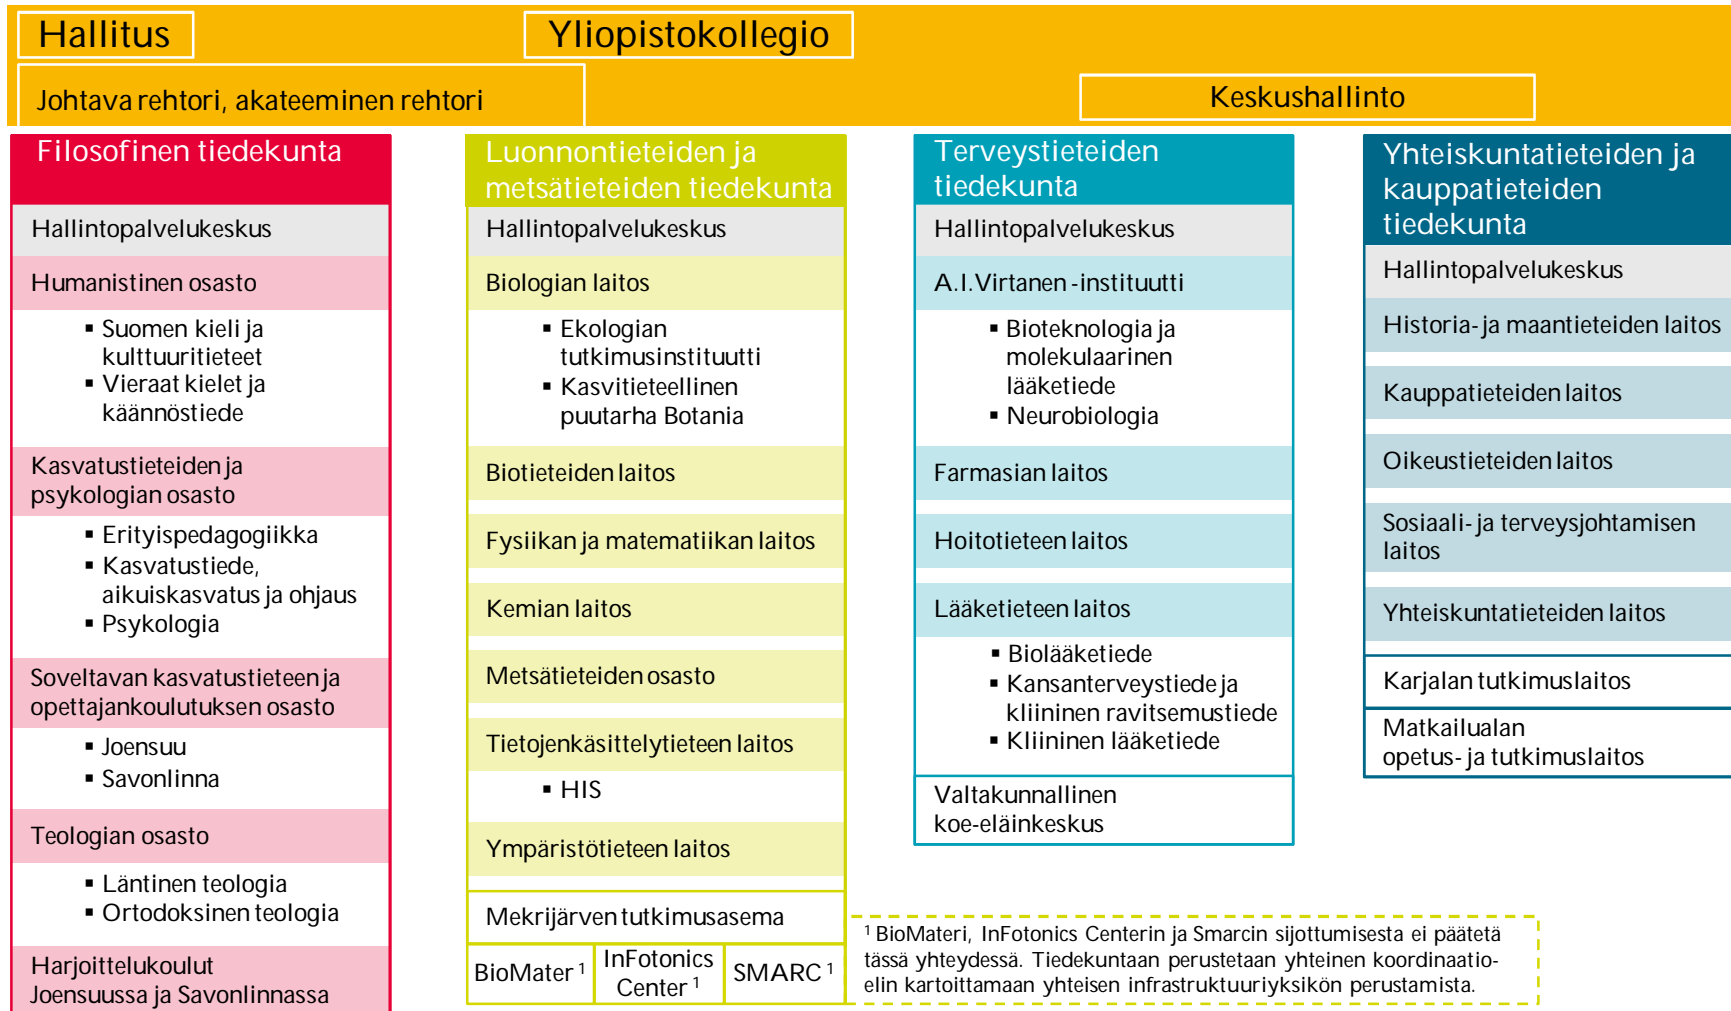

Miten Itä-Suomen yliopisto sijoittuu kansallisesti?

- Sijoitukset viittausten ja julkaisujen lukumäärän mukaan

	Yliopisto	Sijoitus maailmassa	Viittauksia	Viitt/julk
1	Helsingin yliopisto	53	386 567	14,40
2	Turun yliopisto	258	128 759	12,06
3	Itä-Suomen yliopisto *	277	116 380	12,77

	Yliopisto	Sijoitus maailmassa	Julkaisuja	Viitt/julk
1	Helsingin yliopisto	56	26850	14,40
2	Turun yliopisto	271	10676	12,06
3	Itä-Suomen yliopisto *	326	9 110	12,77

Lähde:
Thomson, ISI Web of Knowledge.
Essential Science Indicators was updated July 1, 2007 to cover a ten-year plus four-month period, January 1, 1997 - April 30, 2007.

* Joensuun yliopisto ja Kuopion yliopisto yhteensä

Itä-Suomen yliopiston organisaatio