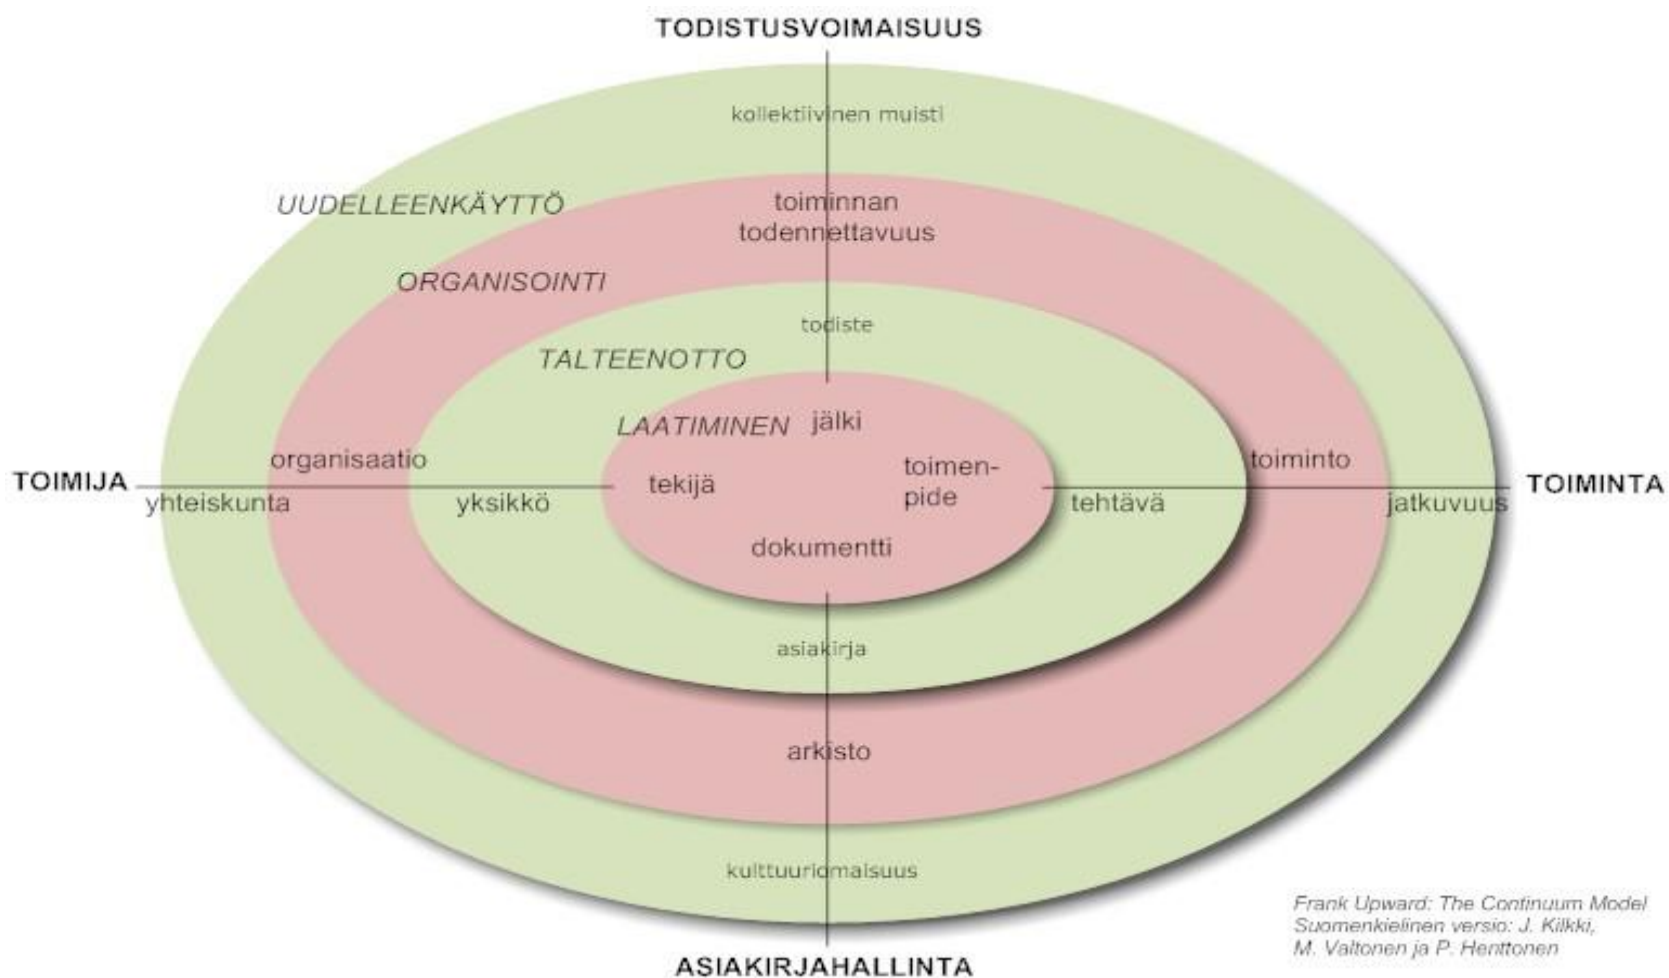

The Power of Provenance - arkistoaineiston kuvailu

Kuvailun opintopiiri Kansalliskirjastossa

Jaana Kilkki, Kansallisarkisto

3.5.2011

KANSALLISARKISTO
RIKSARKIVET

Asiakirjatiedon elinkaarihallinnan jatkumomalli

ARCHIVVM

KANSALLISARKISTO
RIKSARKIVET

ICA Entities / Relationships Model