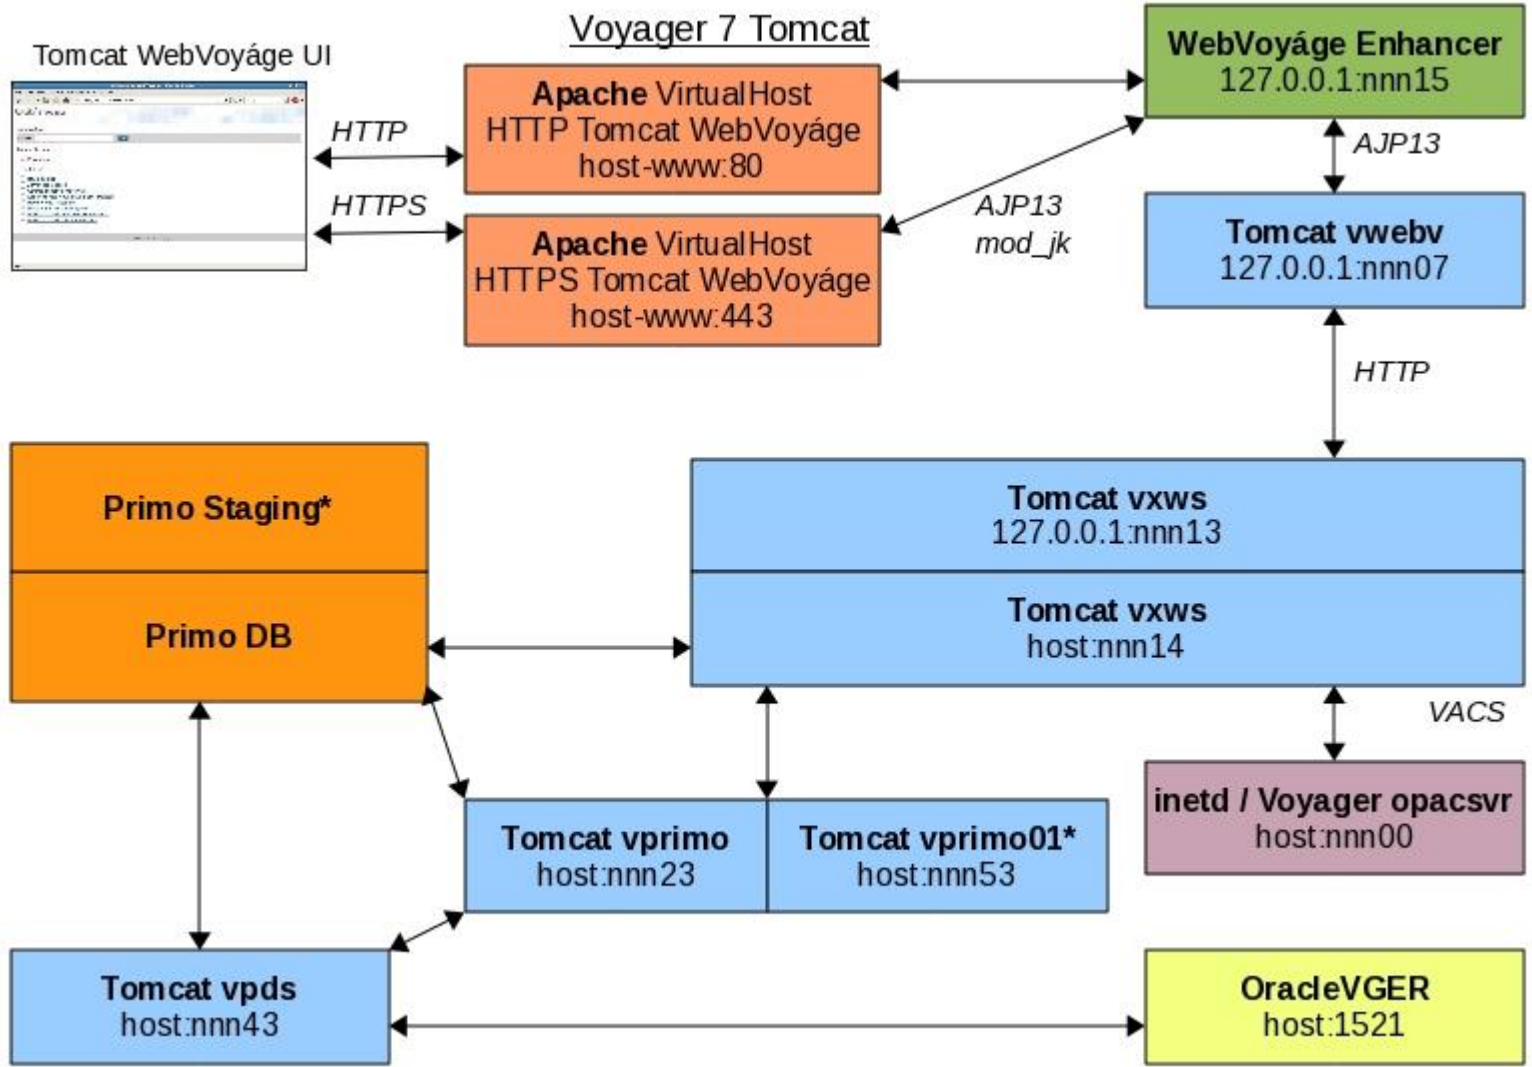

Voyager 7 Tomcat

CSC

Hannu Kivimäki

Susanna Salminen

CSC – Tieteen tietotekniikan keskus Oy
CSC – IT Center for Science Ltd.

Voyager 7 Tomcat

- Voyager Tomcat:in binäärit on asennettu hakemistoon `/m1/shared/Tomcat/6.0.18/`
- Jokaisella Voyager-tietokannalla on oma hakemistonsa `/m1/voyager/xxxdb/tomcat`, jonka alla eri Tomcat instanssien omat hakemistot
- Kantakohtaiset Tomcat-instanssit käynnistetään kunkin tietokannan tomcat-hakemistoista, joissa sijaitsevat asetustiedostot sekä logitiedostot
- Tuotannossa kantoja per domain:

Armas: 7, Linnea3: 2, Linnea1: 0

Tomcat-instanssit

- vwebv (Voyager WebVoyage Application), www-käyttöliittymä
- vxws (VoyagerXServices Web Services), hakutoiminnot ja web services rajapinnat
- vpds (Voyager Patron Directory Services Interface), Primo-liittymän rajapinta Voyager-asiakastietoihin
- vprimo (Voyager Primo Web Applications)