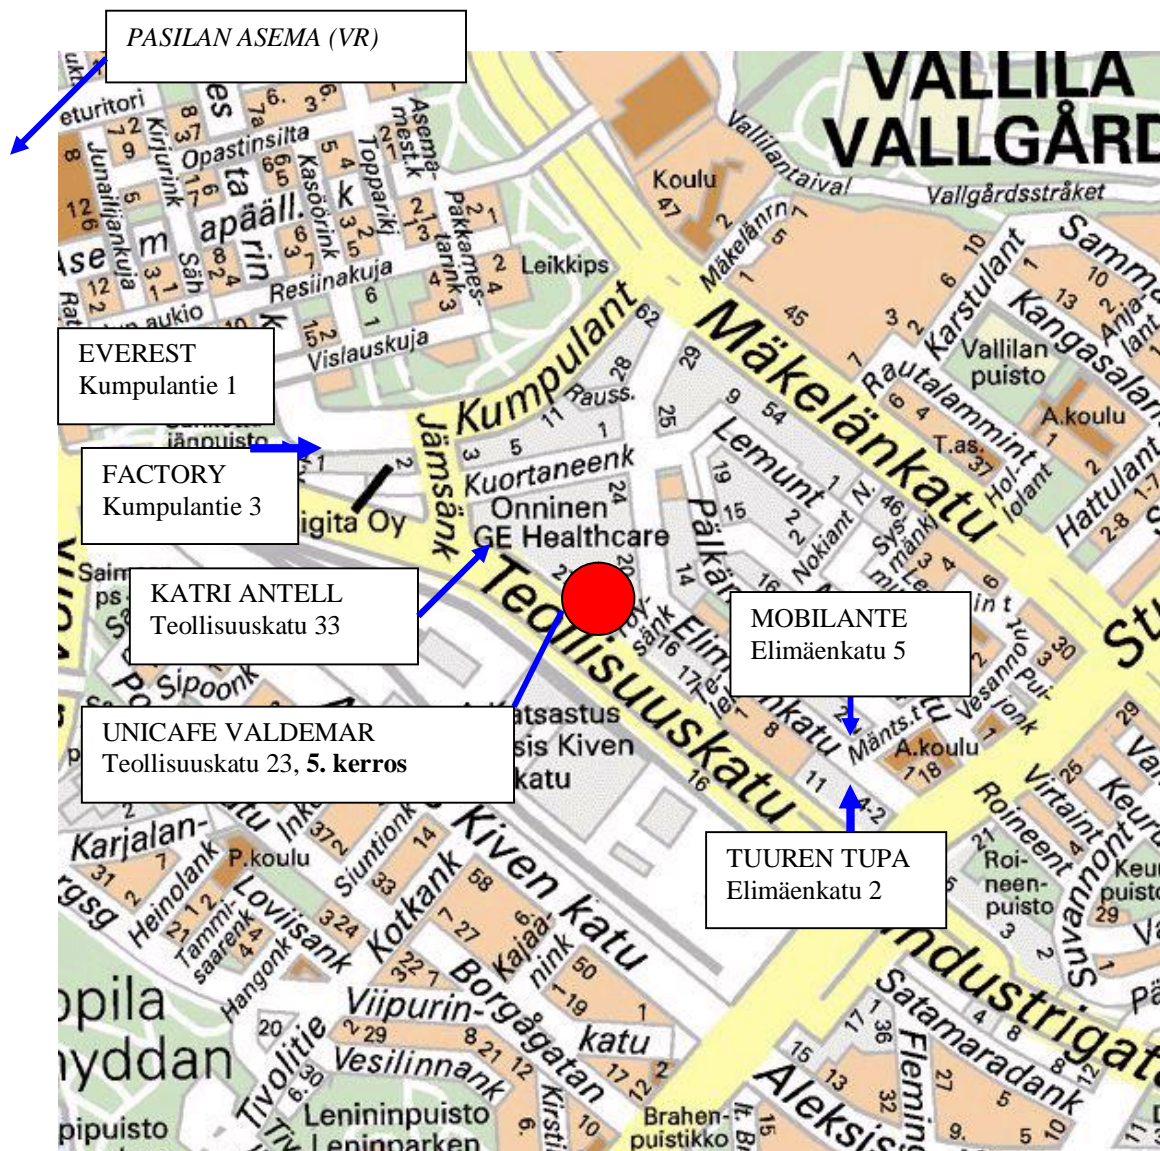

# LOUNASPAIKKOJA

Päivitetty 13.1.2009

**UNICAFE VALDEMAR**  
Teollisuuskatu 23, 5. kerros

**RAVINTOLA FACTORY**  
Kumpulantie 3 (seisova pöytä)

**EVEREST**  
Kumpulantie 1 (nepalilainen)

**MOBILANTE**  
Elimäenkatu 5

**UNICAFE PALMENIA**  
Nilsjätkatu 3

**TUUREN TUPA**  
Elimäenkatu 2

**KATRI ANTELL**  
Teollisuuskatu 3